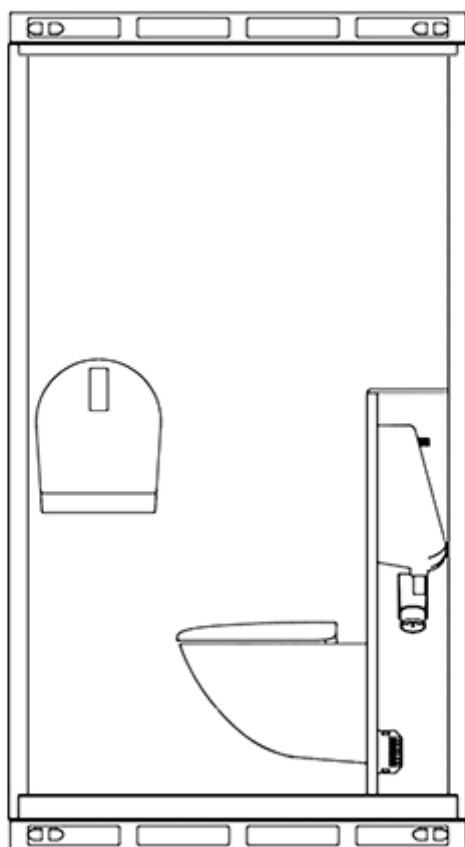

* Alle priser ekskl. moms.