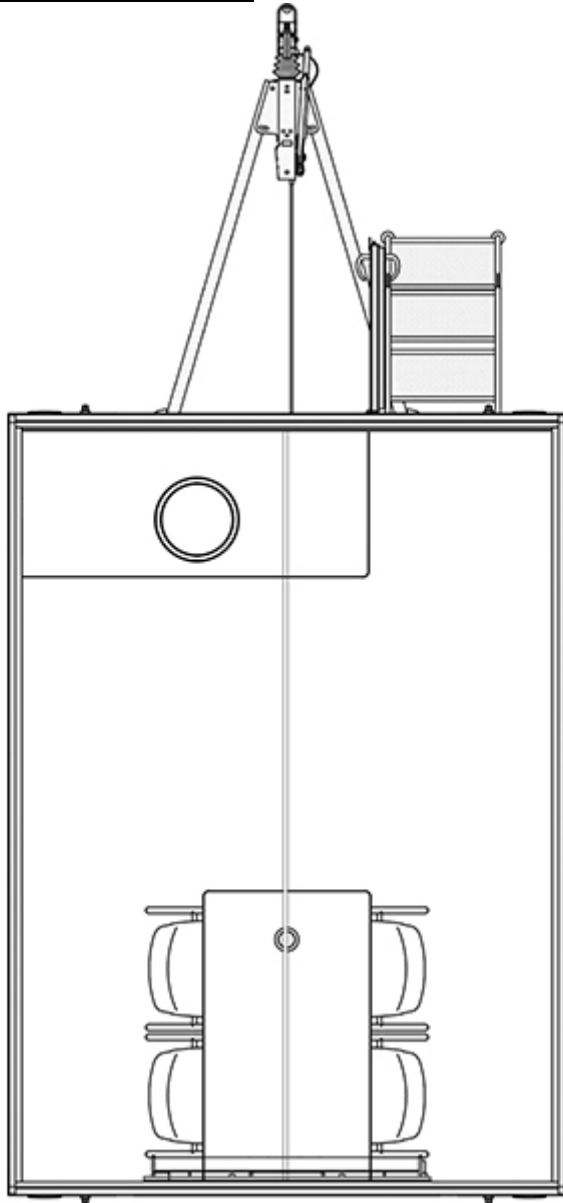

Overblik

Kontorvogn 320 Solceller - 133040

Varenummer: Stock133040

Pris

107.737 kr.*

Priser er ekskl. moms

Beskrivelse

Kontorvognen 320 med solceller er en fleksibel og selvstændig løsning, velegnet som mobilt kontor, opholdsrum eller spiseområde. Vognen har plads til op til 4 personer og er indrettet med fast bord og stole, hvilket gør den ideel til både arbejde og pauser.

Den er udstyret med køleskab og håndvask samt en lille vandtank, hvilket giver god funktionalitet i daglig brug. Solcellepaneler kombineret med batteri og automatisk omkobling sikrer strømforsyning, også på placeringer uden fast el-tilslutning.

Produkt information

Konstruktion:	
Størrelse (uden trækstang)	3200 x 2280 mm (L x B)
Trækstang	1700 mm
Indvendig højde	210 cm
Egenvægt	750 kg
Totalvægt	1000 kg
Chassis	AL-KO chassis
Gulv	IQ-optima vinyl forstærket med glasfiber og honeycomb
Tag	Helstøbt buet tag
Personer	4 personer
Faciliteter:	
Håndvask	1 rustfri stålvaske
Installationer	Eltavle, Køleskab
Spisebord	1100 x 690 mm
Stole	4
Vinduer	1 x 1245 x 825 mm
Trapper	1 monterbar trappe
EI & VVS:	
Energi	Ekstern tilslutning, Solceller og batteri
Strømtilslutning	230 V / 16 A CEE
Varme	EL-radiator