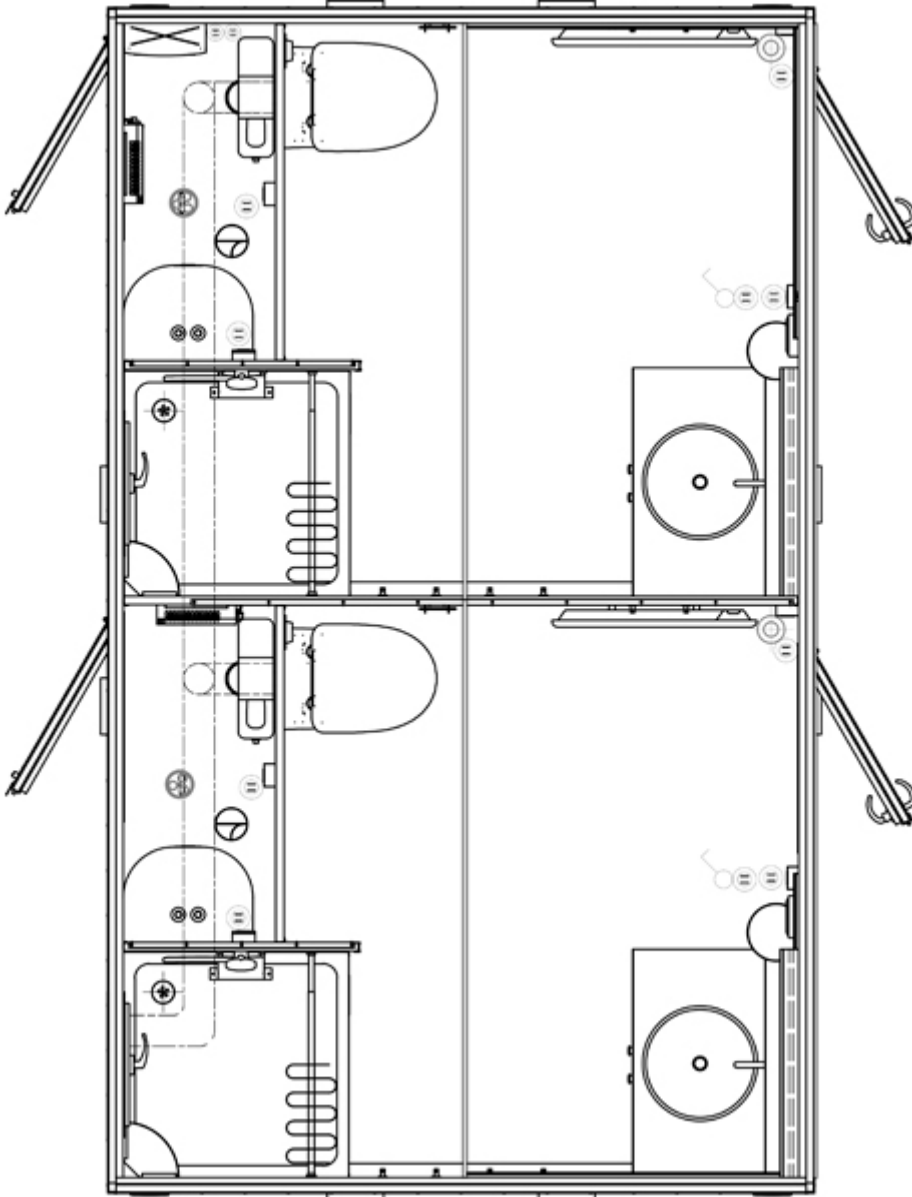

Overblik

Badmobil modul 420 2P - 129044

Varenummer: Stock129044

Pris

161.377 kr.*

Priser er ekskl. moms

Beskrivelse

Dette badeværelsesmodul består af to separate rum, som hver er indrettet med toilet, bruser og håndvask. Indretningen har et flot og moderne udtryk med glasvask og lysbaldakin ved håndvasken, som skaber en indbydende atmosfære.

Modulet er konstrueret med fokus på mobilitet og kan let flyttes med truck, hvilket gør det velegnet til events.

Produkt information

Konstruktion:	
Størrelse (uden trækstang)	4200 x 2500 mm (L x B)
Indvendig højde	210 cm
Chassis	Galvaniseret stålramme
Gulv	IQ-optima vinyl forstærket med glasfiber og honeycomb
Tag	Helstøbt buet tag
Personer	2 personer
Faciliteter:	
Bad	2 brusekabiner
Toiletter	2 vandskyllende toiletter
Håndvask	2 glasvaske
Installationer	Elektrisk ventilation, Eltavle, 2 x håndtørrer
Inventar	2 underskabe, 2 spejle, 2 toiletpapirholdere, 2 sæbehylder
Vinduer	2 x 510 x 410 mm
EI & VVS:	
Toiletkværn / pumpe	Nej
Energi	Ekstern tilslutning
Strømtilslutning	400 V / 16 A CEE
Varme	EL-radiator
Radiatorer	2 x 500 W

Vandvarmer	2 elektriske 30 L
Belysning	Sort baldakin med hvid LED, Hvid diffust LED indvendig, Hvid diffust LED udvendig