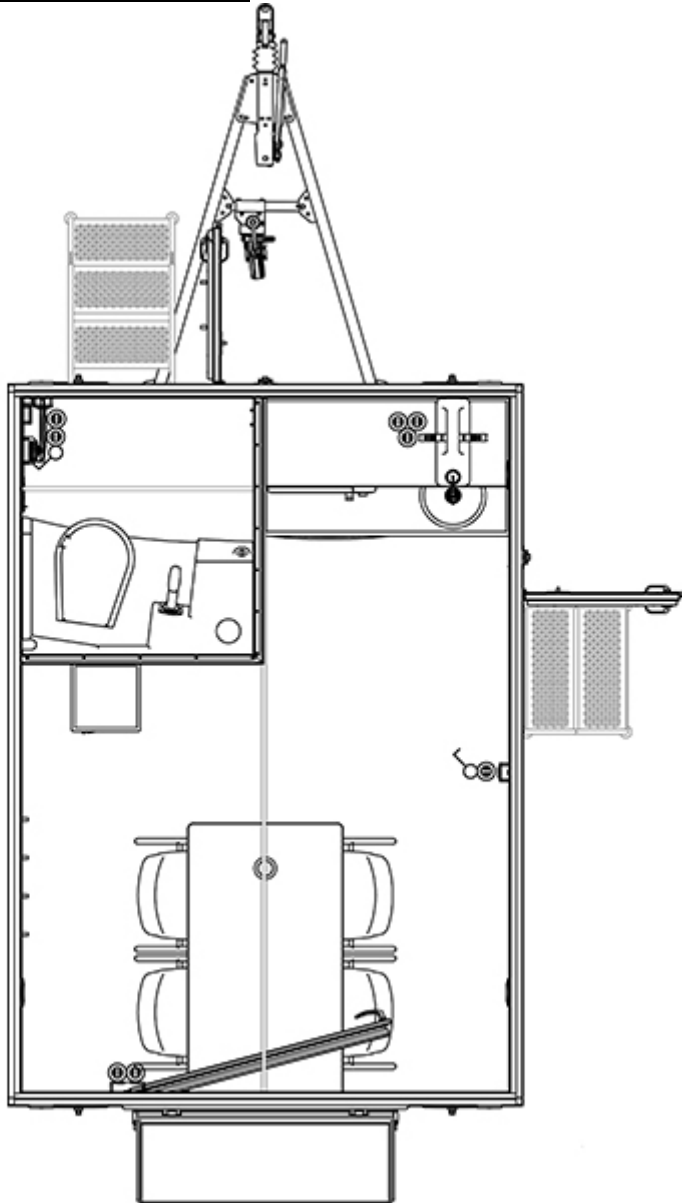

## Beskrivelse

Kontorvogn 320 Letvægt er en praktisk og fleksibel løsning, velegnet som mobilt opholdsrum til arbejde, pauser eller bospising. Vognen har plads til op til 4 personer og er indrettet med fast bord og stole, hvilket gør den velegnet til daglig brug på byggepladser, events eller midlertidige arbejdsområder.

Vognen er udstyret med køleskab, mikroovn og håndvask samt en vandbeholder, som sikrer god funktionalitet uden behov for fast installation. Den selvstændige tanktoilet giver ekstra komfort og gør vognen anvendelig på lokationer uden kloaktilslutning.

## Produkt information

<b>Konstruktion:</b>	
Størrelse (uden trækstang)	3200 x 2280 mm (L x B)
Trækstang	1700 mm
Indvendig højde	210 cm
Egenvægt	700 kg
Totalvægt	750 kg
Chassis	AL-KO chassis
Gulv	IQ-optima vinyl forstærket med glasfiber og honeycomb
Tag	Helstøbt buet tag
Personer	4 personer
<b>Faciliteter:</b>	
Toiletter	1 tanktoilet
Håndvask	1 rustfri stålvaske
Installationer	Eltavle, Mikroovn, Køleskab
Spisebord	1100 x 690 mm
Stole	4
Vinduer	1 x 825 x 825 mm
Trapper	1 separat trappe, 1 monterbar trappe
<b>EI &amp; VVS:</b>	
Energi	Ekstern tilslutning
Strømtilslutning	230 V / 16 A CEE, 230 V / 16 A CEE (udtag)